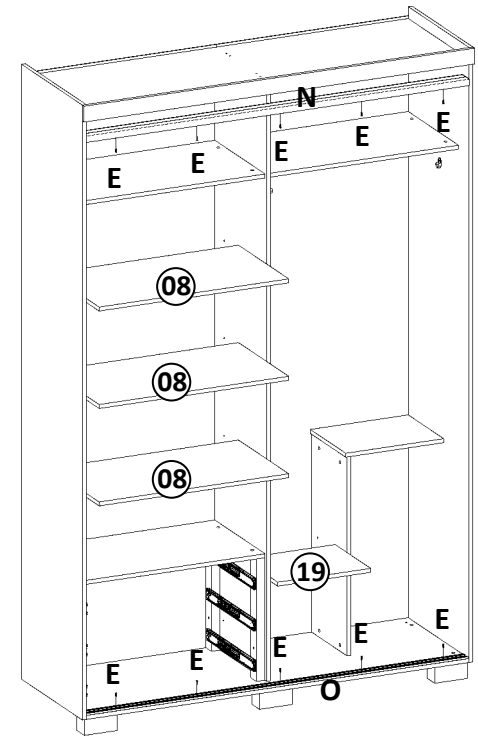

PASSO 05

N - 01 pç

O - 01 pç

E - 14 pçs