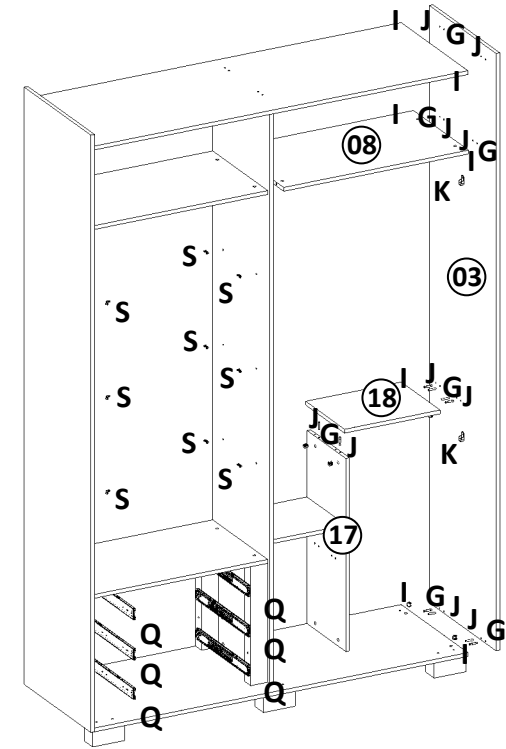

CANTONEIRA 2 PINOS - 12 pçs

ROUPEIRO 2 PORTAS VERSÁTIL	Nº	M. P.	QTD.	DIMENSÕES				
				COMPR.	LARG.	ESP.		
BASE	1	MDF	1	1525	x	515	x	15
TAMPO	2	MDF	1	1525	x	515	x	15
LATERAL DIREITA	3	MDF	1	2335	x	515	x	15
LATERAL ESQUERDA	4	MDF	1	2335	x	515	x	15
DIVISÓRIA	5	MDF	1	2260	x	440	x	15
VISTA SUPERIOR	6	MDF	1	1555	x	60	x	15
PRATELEIRA MÓVEL	7	MDF	3	755	x	425	x	15
TAMPO GAVETEIRO / MALEIRO	8	MDF	3	755	x	425	x	15
DISTÂNCIADOR	9	MDF	2	465	x	45	x	70
FRENTE GAVETA	10	MDF	3	677	x	130	x	15
LATERAL GAVETA	11	MDF	6	385	x	110	x	15
CONTRA FUNDO GAVETA	12	MDF	3	660	x	110	x	15
FUNDO GAVETA	13	MDF	3	645	x	400	x	3
FUNDO ROUPEIRO	14	MDF	2	2290	x	774	x	3
PORTA	15	MDF	2	2225	x	802	x	15
GUARNIÇÃO DO TRILHO SUPERIOR	16	MDF	1	1523	x	40	x	6
LATERAL CALCEIRO	17	MDF	1	755	x	300	x	15
TAMPO DO CALCEIRO	18	MDF	1	390	x	300	x	15
PRATELEIRA DO CALCEIRO	19	MDF	1	370	x	300	x	15
PÉ DIANTEIRO	20	MAD	3	130	x	65	x	65
PÉ TRASEIRO	21	MAD	3	65	x	65	x	65
PUXADOR	22	MAD	2	600	x	50	x	15

J - 14 pçs

K - 4 pçs

S - 12 pçs

PASSO 04

D - 04 pçs

R - 20 pçs

F - 80 pçs

PASSO 05