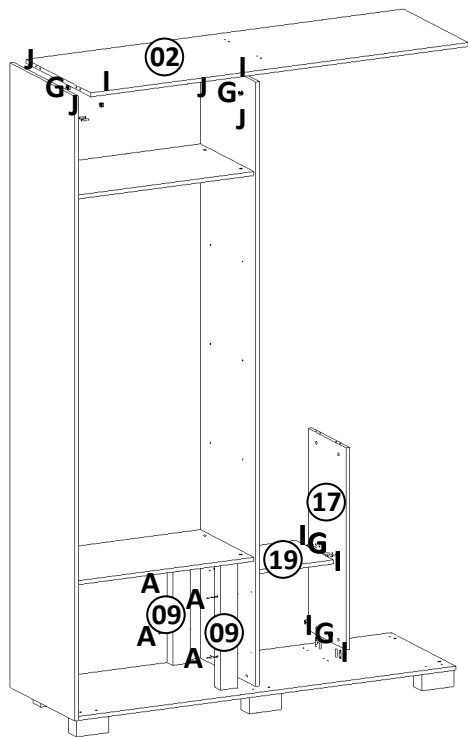

B - 09 pçs

PASSO 01

G - 10 pçs

H - 02 pçs

I - 12 pçs

J - 12 pçs

PASSO 02

G - 05 pçs

I - 08 pçs

J - 08 pçs

A - 04 pçs

PASSO 03

G - 07 pçs

Q - 04 pçs

I - 09 pçs

E - 20 pçs

J - 14 pçs

K - 4 pçs

S - 12 pçs

PASSO 04