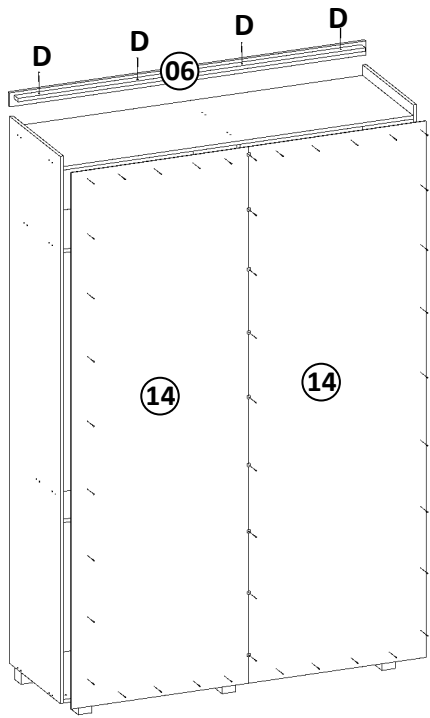

D - 04 pçs

R - 20 pçs

F - 80 pçs