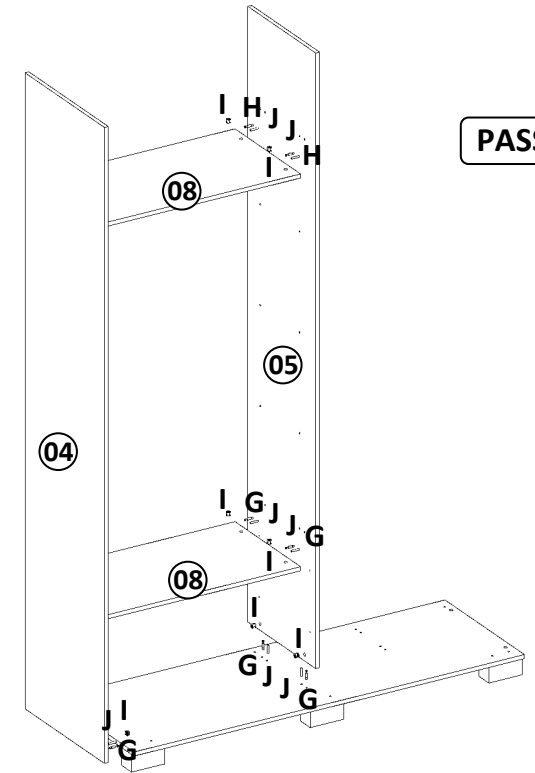

CANTONEIRA 2 PINOS - 12 pçs

ROUPEIRO 2 PORTAS VERSÁTIL	Nº	M. P.	QTD.	DIMENSÕES				
				COMPR.	LARG.	ESP.		
BASE	1	MDF	1	1525	x	515	x	15
TAMPO	2	MDF	1	1525	x	515	x	15
LATERAL DIREITA	3	MDF	1	2335	x	515	x	15
LATERAL ESQUERDA	4	MDF	1	2335	x	515	x	15
DIVISÓRIA	5	MDF	1	2260	x	440	x	15
VISTA SUPERIOR	6	MDF	1	1555	x	60	x	15
PRATELEIRA MÓVEL	7	MDF	3	755	x	425	x	15
TAMPO GAVETEIRO / MALEIRO	8	MDF	3	755	x	425	x	15
DISTÂNCIADOR	9	MDF	2	465	x	45	x	70
FRENTE GAVETA	10	MDF	3	677	x	130	x	15
LATERAL GAVETA	11	MDF	6	385	x	110	x	15
CONTRA FUNDO GAVETA	12	MDF	3	660	x	110	x	15
FUNDO GAVETA	13	MDF	3	645	x	400	x	3
FUNDO ROUPEIRO	14	MDF	2	2290	x	774	x	3
PORTA	15	MDF	2	2225	x	802	x	15
GUARNIÇÃO DO TRILHO SUPERIOR	16	MDF	1	1523	x	40	x	6
LATERAL CALCEIRO	17	MDF	1	755	x	300	x	15
TAMPO DO CALCEIRO	18	MDF	1	390	x	300	x	15
PRATELEIRA DO CALCEIRO	19	MDF	1	370	x	300	x	15
PÉ DIANTEIRO	20	MAD	3	130	x	65	x	65
PÉ TRASEIRO	21	MAD	3	65	x	65	x	65
PUXADOR	22	MAD	2	600	x	50	x	15

B - 09 pçs

PASSO 01

G - 10 pçs

H - 02 pçs

I - 12 pçs

J - 12 pçs

PASSO 02

G - 05 pçs