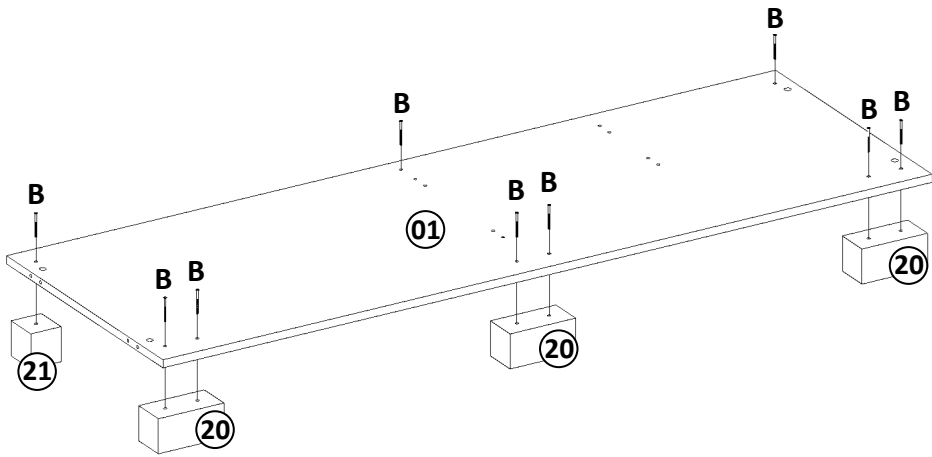

B - 09 pçs

PASSO 01